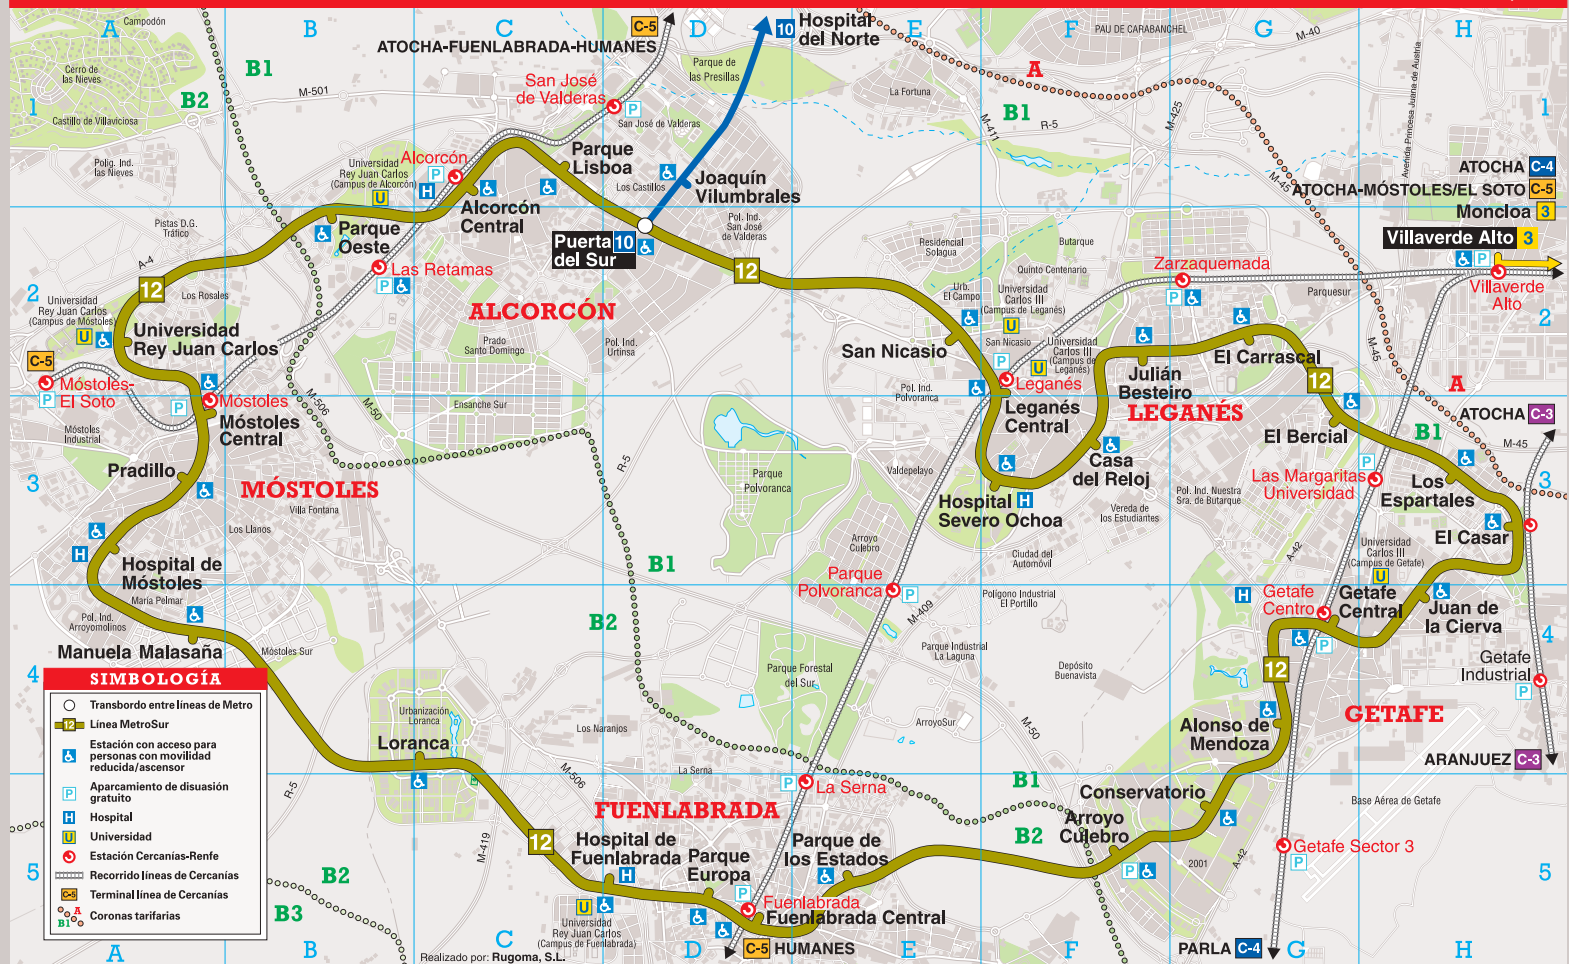

RED DE METRO: ÁREA SUR

SIMBOLOGÍA

- Transbordo entre líneas de Metro
- 12 — Línea Metro Sur
- ♿ Estación con acceso para personas con movilidad reducida/ascensor
- P Aparcamiento de disuasión gratuito
- H Hospital
- U Universidad
- ⊙ Estación Cercanías-Renfe
- ⊙ Recorrido líneas de Cercanías
- ⊙ Terminal línea de Cercanías
- ⊙ Coronas tarifarias